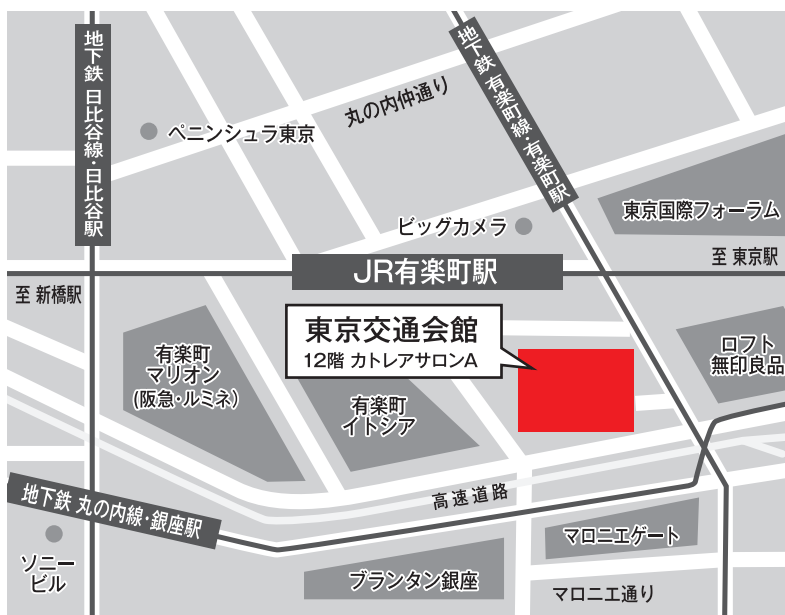

## 熊本の優良企業25社以上が当日参加します!

※参加企業詳細及び募集職種は、本事業サイトよりご確認ください。

日時

2018年

# 11/18

日

13:00 ~ 17:00

会場

東京交通会館 カトリアサロンA  
東京都千代田区有楽町二丁目10番1号

<問い合わせ先> 熊本県UIJターン就職フェア運営事務局  
☎ 092-733-8293 📠 092-725-3622  
〒810-0001 福岡県福岡市中央区天神2-8-41 福岡朝日会館ビル  
e-mail: kumamoto-uij@ahc-net.co.jp <https://www.ahc-net.co.jp/lp/kuij2018/fare/>